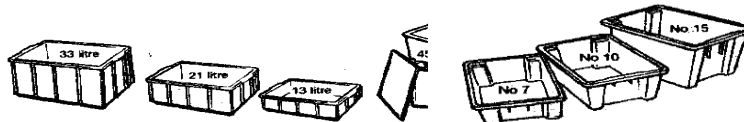

Code	Description	Ext mm L x W x H	Avail Colour	Mat & Feat	Lid	Qty		Price		
						Pack	Pallet	Piece	Pack	Pallet
Stack and Nest Crates		(stock items)								
IH060DBLK	32L No 7 Crate, Solid	645 x 413 x 210	Regrind	PP, SA/NT	IH052	5	70	19.33	14.17	13.87
IH060	32L No 7 Crate, Solid	645 x 413 x 210	Blu/ Red/ Nat Gry/ Grn/ Yel	PP, SA/NT	IH052	5	70	25.24	18.50	18.12
IH051DBLK	52L No10 Crate (Regrind)	645 x 413 x 276	Regrind	PP, SA/NT	IH052BLK	5	70	20.97	15.37	14.69
IH051	52L No 10 Crate	645 x 413 x 276	Blu/ Red/ Nat Gry/ Grn/ Yel	PP, SA/NT	IH052	5	70	28.55	20.92	20.29
IH078DBLK	68.2L No15 Crate (Regrind)	645 x 413 x 397	Regrind	PP, SA/NT	IH052D	5	60	49.37	36.18	33.53
IH078	68.2L No15 Crate	645 x 413 x 397	Blu/ Red/ Nat Gry/ Grn/ Yel	PP, SA/NT	IH052	5	60	54.69	40.08	38.48
IH052DBLK	Pilfer Proof Lid (Regrind) - IH051BLK	66 x 43 x 3.5	Blk Recycled	PP		20	160	13.66	10.01	9.80
IH052	Pilfer Proof Lid - IH051	66 x 43 x 3.5	Natural	PP		20	160	14.81	10.86	10.63
Multi Stackers / Tote Boxes		(stock items)								
IH305	Small Multi Stacker - 13L	432 x 324 x 127	Wh/ Blu	PP, SA	IH308	5	120	16.06	12.47	11.77
IH306	Medium Multi Stacker - 22L	432 x 324 x 203	Wh/ Blu	PP, SA	IH308	5	96	28.80	21.11	20.67
IH307	Large Multi Stacker - 32L	432 x 324 x 305	Wh/ Blu	PP, SA	IH308	5	64	31.85	24.73	22.86
IH308	Multistacker Lid White	400 x 330	Wh	PP		14	224	9.72	7.12	7.05
H2000 Series		(non-stock)								
IH2260	26L Ribbed Solid Base/side	Nat/ Or/ Blu/ Red/	Nat/ Grn/ Red	PP, SA/NT	IH2000/1/10	5	180	30.86	22.62	22.15
IH2267	26L Ribbed Ventilated Base	578 x 384 x 166	Nat/ Grn	PP, SA/NT	IH2000/1/10	5	180	30.86	23.96	22.62
IH2520	52L Ribbed Solid Base	578 x 384 x 318	Nat/ Blu	PP, SA/NT	IH2000/1/10	5	108	37.01	28.74	27.13
IH2527	52L Ventilated Sides/Base/Ends	578 x 384 x 318	Nat/ Blu	PP, SA/NT	IH2000/1/10	5	108	37.01	28.74	27.13
IH2780	78L Ribbed Solid Base	578 x 384 x 470	Nat/ Blu	PP, SA/NT	IH2000/1/10	5	90	63.74	46.72	45.76
IH2000	Drop on Lid to suit H2260/2780	578 x 384	Nat	PP		20	460	20.56	15.07	14.76
IH2001	Hinged Lid to suit H2260/2780	578 x 384	Nat	PP		20	460	21.20	15.54	14.41
IH2010	Security Winged Lid to suit H2260/2780	578 x 230	Nat	PP		30	300	21.19	15.53	14.41
Folding Crates		(limited stock)								
VE129	12L Folding Crate	385 x 289 x 129 FH34	Gry	PP, SA		5	372	22.33	17.34	16.37
VB172	33L Folding Crate	578 x 385 x 172 FH34	Gry	PP, SA		5	186	32.02	24.86	23.47
VC210	41L Folding Crate	578 x 385 x 210 FH34	Gry	PP, SA		5	186	36.23	28.13	26.55

Delivery Perth Nominated metro areas - $40+gst.

Outer metro/ regions - nominate your freight company or ask for a quote. *Prices and delivery areas subject to change.