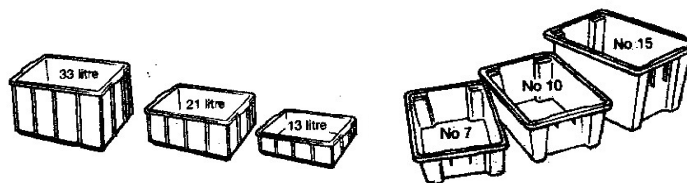

Code	Description	Ext mm L x W x H	Avail Colour	Mat & Feat	Lid	Qty		Price		
						Pack	Pallet	Piece	Pack	Pallet
Stack and Nest Crates		(stock items)								
AP7RBLK IH060	32L No 7 Crate, Solid	645 x 413 x 200	Rec Black	PP, SA/NT	AP71015 LidRec	5	120	13.36	9.79	9.23
AP7NAT IH060	32L No 7 Crate, Solid	645 x 413 x 200	Blu/ Red/ Nat Gry/ Grn/ Yel	PP, SA/NT	AP71015 LidNat	5	70	17.79	13.04	12.71
AP10RBLK IH051	52L No10 Crate Recycled	645 x 413 x 276	Rec Black	PP, SA/NT	AP71015 LidRec	5	120	14.55	10.67	9.88
AP10NAT IH051	52L No 10 Crate	645 x 413 x 276	Blu/ Red/ Nat Gry/ Grn/ Yel	PP, SA/NT	AP71015 LidNat	5	120	22.94	16.82	15.40
AP15RBLK IH078	68.2L No15 Crate Recycled	645 x 413 x 397	Rec Black	PP, SA/NT	AP71015 LidRec	5	60	35.58	27.63	26.08
AP15NAT IH078	68.2L No15 Crate	645 x 413 x 397	Blu/ Red/ Nat Gry/ Grn/ Yel	PP, SA/NT	AP71015 LidNat	5	60	37.37	27.39	24.95
AP71015LidRec IH052	Pilfer Proof Lid Recycled	66 x 43 x 3.2	Black	PP		10	200	8.69	6.75	6.37
AP71015LidNat IH052	Pilfer Proof Lid Natural	66 x 43 x 3.2	Natural FG	PP		10	200	11.00	8.54	8.06
Tote Boxes										
AP13WH IH305	Small Stacking Tote - 13L	442 x 330 x 127	Wh	PP, SA	APTote Lid	5	120	9.80	7.61	7.19
AP22WH IH306	Medium Stacking Tote - 22L	1.08kg 436 x 324 214	Wh	PP, SA	APTote Lid	5	72	15.89	12.34	11.65
AP32WH IH307	Large Stacking Tote - 32L	1.393kg 436 x 324 x 303	Wh	PP, SA	APTote Lid	5	48	21.27	16.51	15.59
APToteLidWh IH308	Stacking Tote Lid White	442 x 330 x 250	Wh	PP		20	720	6.18	4.80	4.53
Nesting Crates		(non-stock)								
AP4NAT IH089	13.5L Nesting Crate	430 x 323 x 127	Nat/ Blu/ Red/ Blk/ Wh/ Ylw/ Grn	PP, NT	AP4Lid	5	240	9.14	7.10	6.70
AP4DNAT	22L Deep Nesting Crate	430 x 323 x 210	Nat/ Blu/ Red/ Blk/ Wh/ Ylw/ Grn	PP, NT	AP4Lid	5	240	10.80	8.39	7.92
AP5	22L Nesting Crate	0.914Kg 540 x 380 x 137	Nat	PP, NT	AP5Lid NAT	5	180	15.73	12.21	11.53
AP5LIDNAT	22L Nesting Crate Lid	0.580kg 550 x 388 x 35	Nat	PP, SA		5	180	9.89	7.68	7.25
AP4LidNAT	Nesting Crate Lid	430 x 323 x 127	Nat/ Blk	PP, SA		20	240	6.87	5.34	5.04

Delivery Perth Nominated metro areas - $40+gst.

Outer metro/ regions - nominate your freight company or ask for a quote. *Prices and delivery areas subject to change.